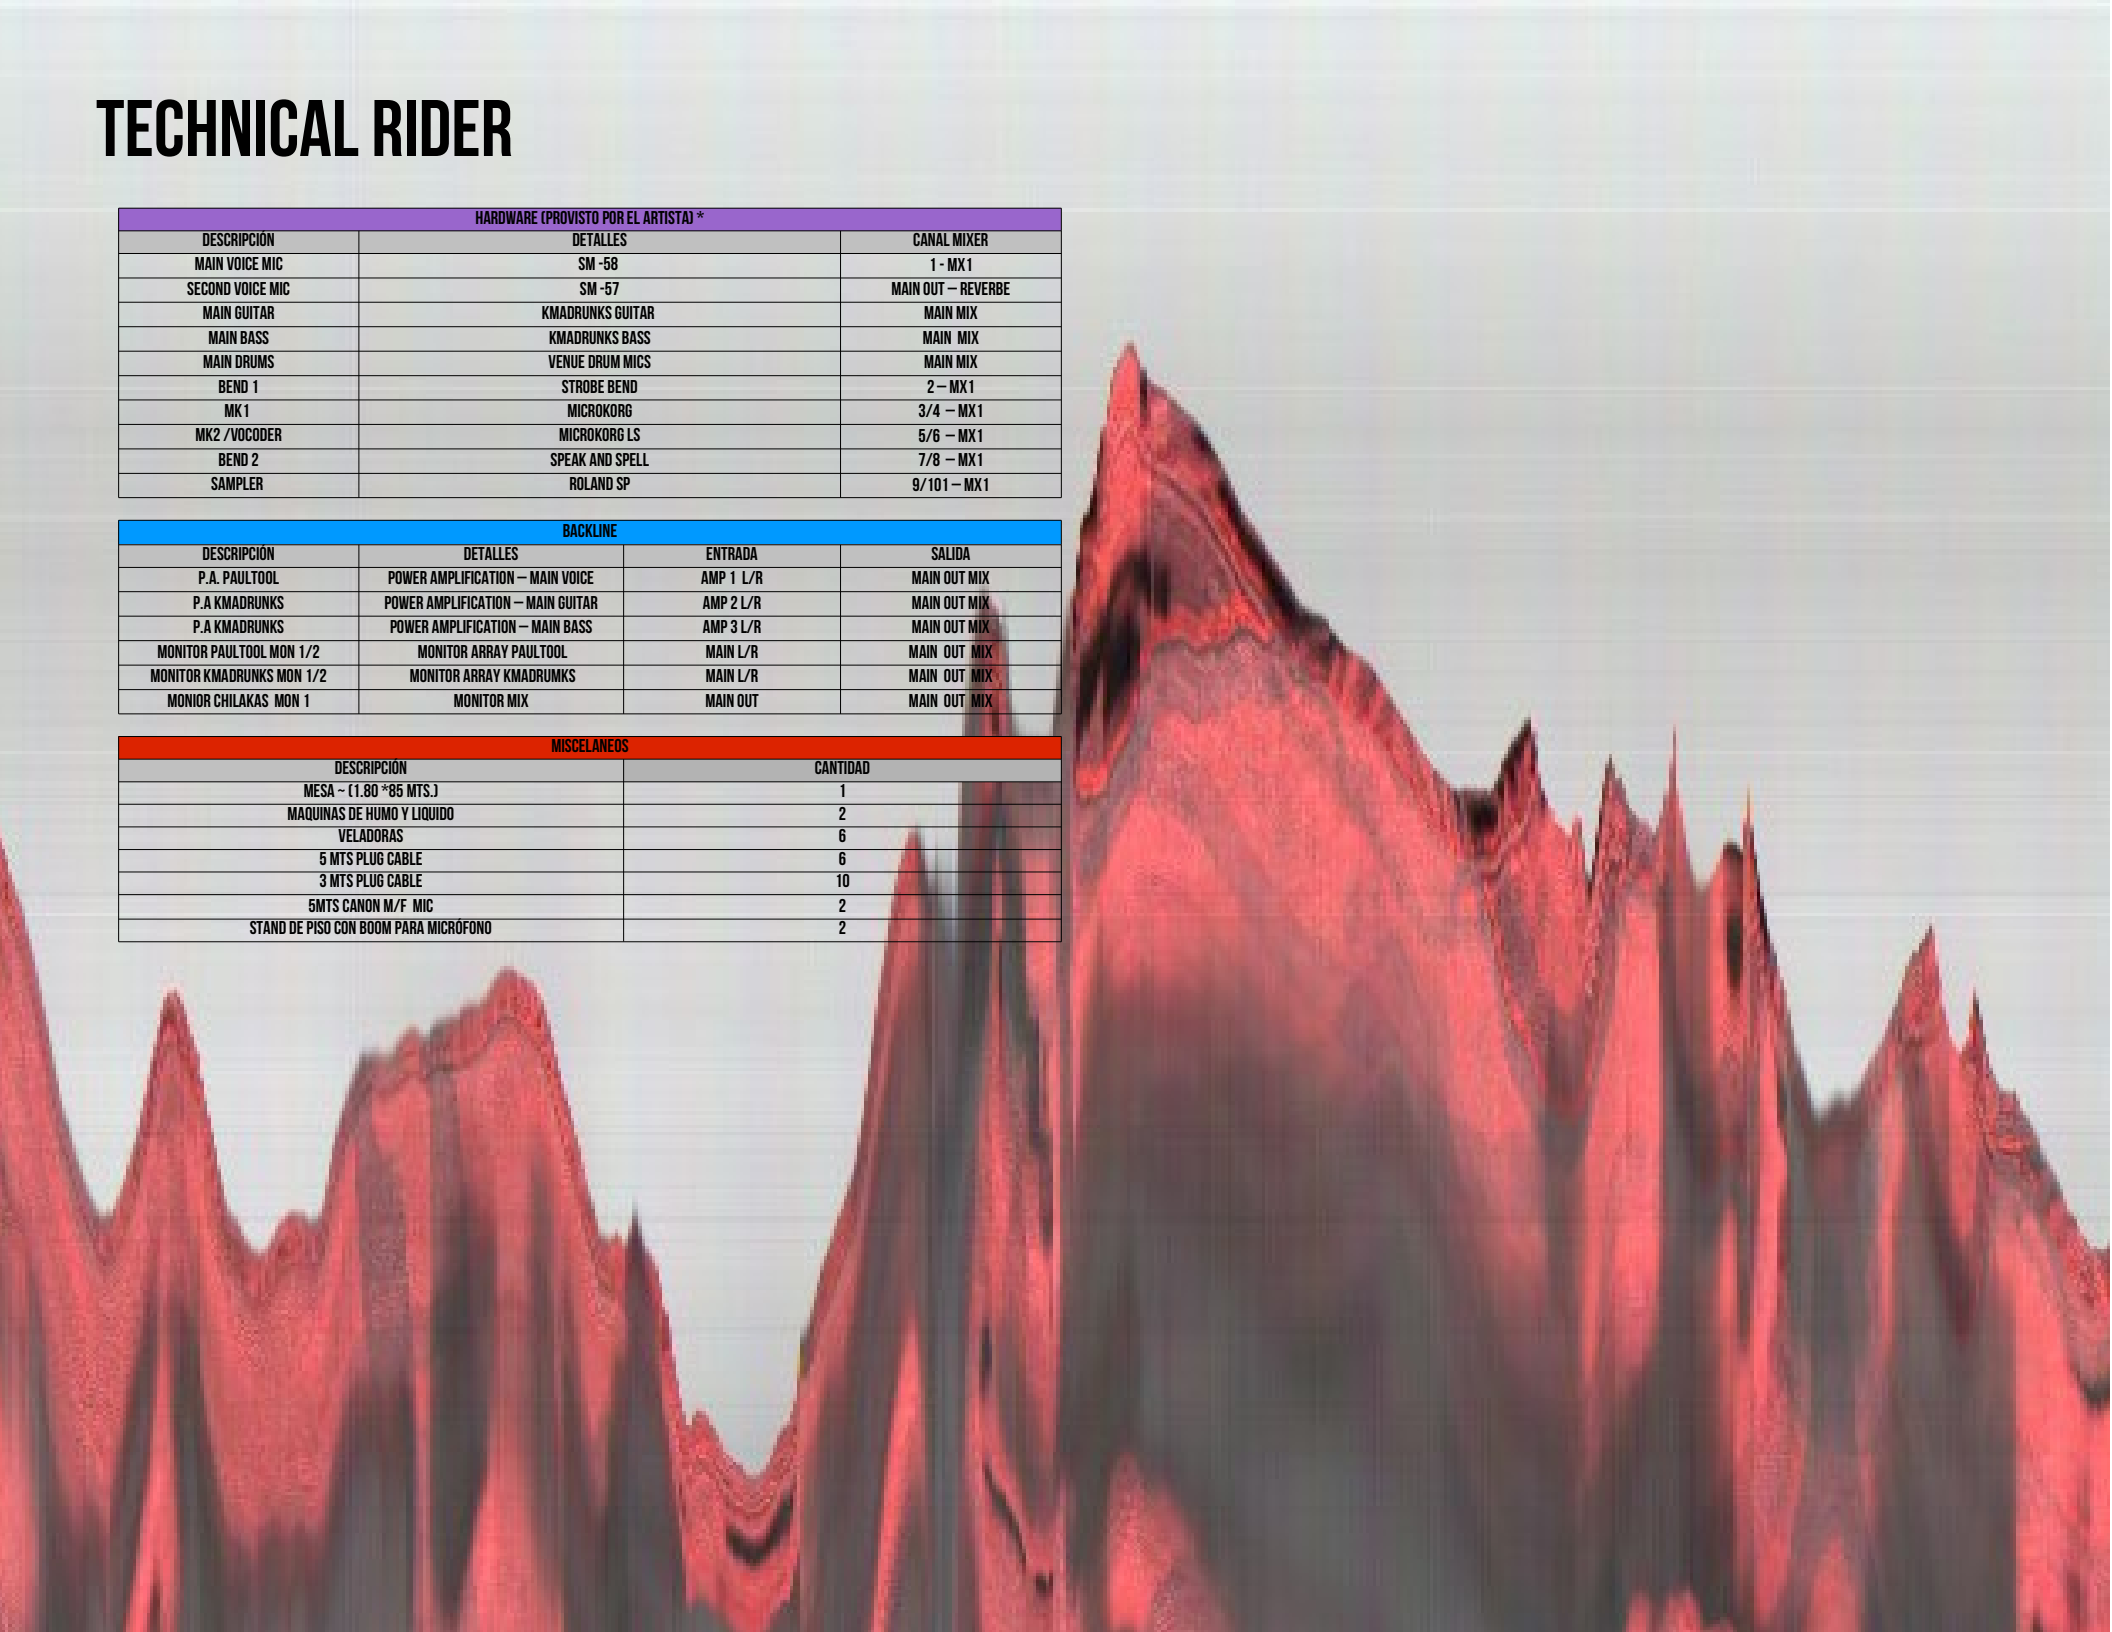

TECHNICAL RIDER

HARDWARE (PROVISTO POR EL ARTISTA) *		
DESCRIPCIÓN	DETALLES	CANAL MIXER
MAIN VOICE MIC	SM -58	1 - MX1
SECOND VOICE MIC	SM -57	MAIN OUT - REVERBE
MAIN GUITAR	KMADRUNKS GUITAR	MAIN MIX
MAIN BASS	KMADRUNKS BASS	MAIN MIX
MAIN DRUMS	VENUE DRUM MICS	MAIN MIX
BEND 1	STROBE BEND	2 - MX1
MK1	MICROKORG	3/4 - MX1
MK2 /VOCODER	MICROKORG LS	5/6 - MX1
BEND 2	SPEAK AND SPELL	7/8 - MX1
SAMPLER	ROLAND SP	9/101 - MX1

BACKLINE			
DESCRIPCIÓN	DETALLES	ENTRADA	SALIDA
P.A. PAULTOOL	POWER AMPLIFICATION - MAIN VOICE	AMP 1 L/R	MAIN OUT MIX
P.A. KMADRUNKS	POWER AMPLIFICATION - MAIN GUITAR	AMP 2 L/R	MAIN OUT MIX
P.A. KMADRUNKS	POWER AMPLIFICATION - MAIN BASS	AMP 3 L/R	MAIN OUT MIX
MONITOR PAULTOOL MON 1/2	MONITOR ARRAY PAULTOOL	MAIN L/R	MAIN OUT MIX
MONITOR KMADRUNKS MON 1/2	MONITOR ARRAY KMADRUNKS	MAIN L/R	MAIN OUT MIX
MONIOR CHILAKAS MON 1	MONITOR MIX	MAIN OUT	MAIN OUT MIX

MISCELANEOS	
DESCRIPCIÓN	CANTIDAD
MESA - (1.80 *85 MTS.)	1
MAQUINAS DE HUMO Y LIQUIDO	2
VELADORAS	6
5 MTS PLUG CABLE	6
3 MTS PLUG CABLE	10
5MTS CANON M/F MIC	2
STAND DE PISO CON BOOM PARA MICROFONO	2